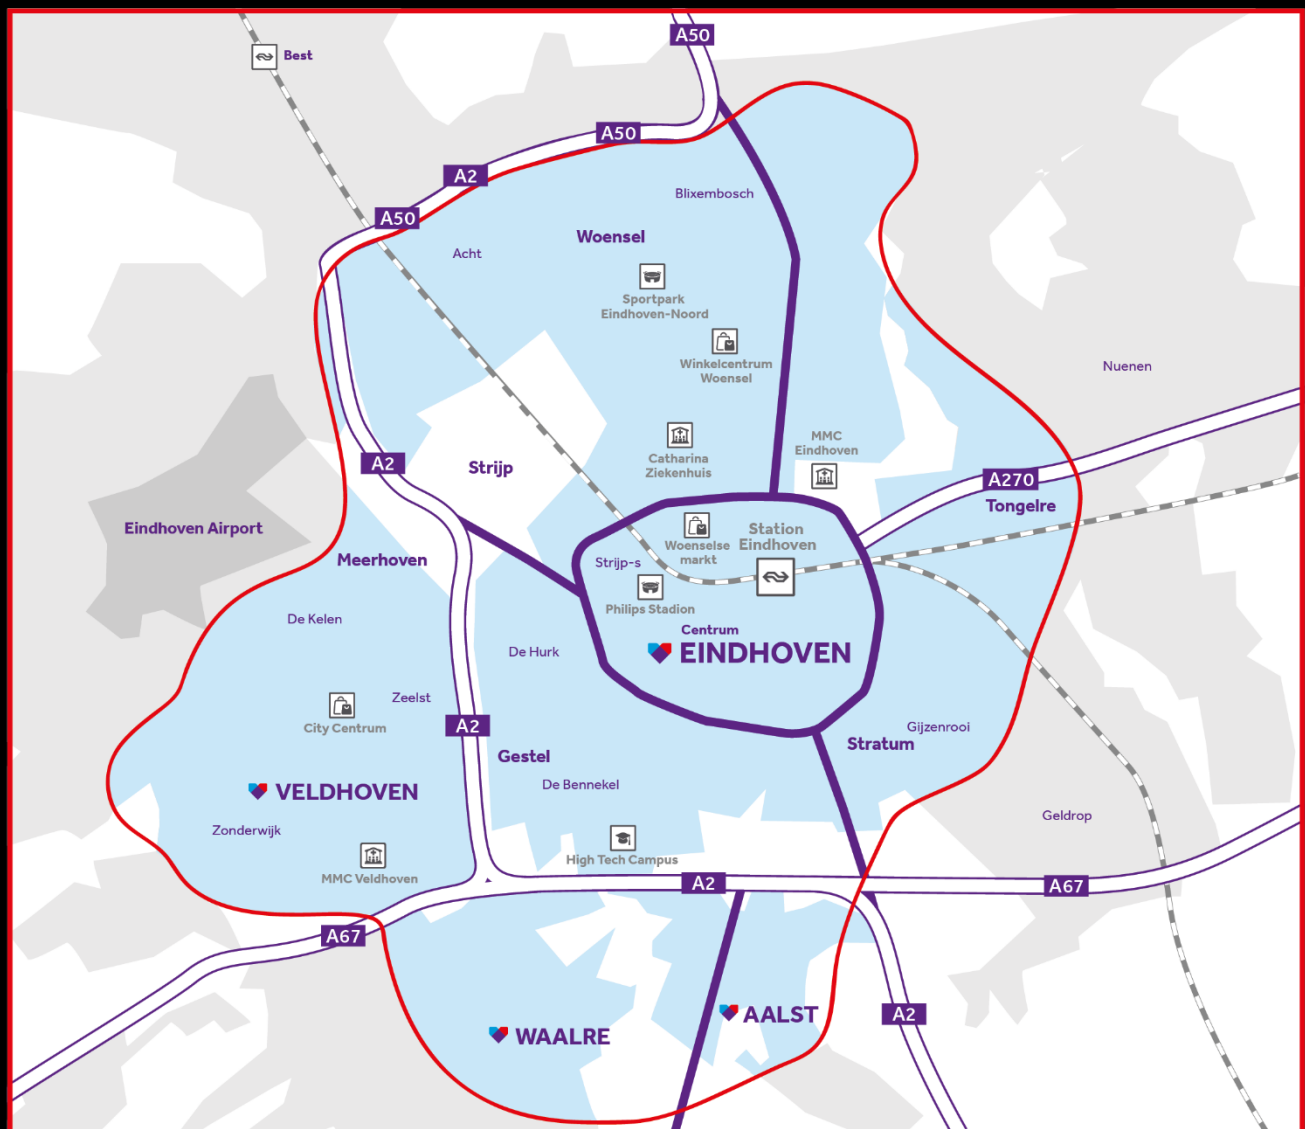

## Bravoflex Eindhoven

**Bravoflex is een nieuwe voor iedereen toegankelijke flexibele busdienst in Eindhoven, Veldhoven, Aalst en Waalre. De busjes zijn niet gebonden aan vaste routes, alleen aan vertrek- en aankomsthaltes. Ze rijden kriskras door het gebied en u bepaalt zelf de vertrek- en aankomsthalte en de tijd waarop u wilt reizen.**

## Hoe werkt het?

Wilt u bijvoorbeeld vanuit Veldhoven op bezoek bij familie in Waalre? BravoFlex brengt u rechtstreeks naar uw bestemming, u hoeft dus niet over te stappen op station Eindhoven. U boekt een rit van Bravoflex via de 'OV flex' app of via de boekingswebsite <https://ovflex.nl/booking> (alleen te openen via Google Chrome). Selecteer een vertrek- en aankomsthalte binnen het aangegeven reisgebied en kies de gewenste vertrektijd. Geef aan hoeveel personen meereizen. Er wordt binnen enkele seconden berekend hoe laat u bij de vertrekhalte wordt opgehaald om op tijd op de bestemming te arriveren. U kunt zelfs twee weken vooruit reserveren.

## Meer weten?

Bravoflex Eindhoven rijdt van maandag tot en met vrijdag van 7.00 – 21.30 uur en zaterdag en zondag van 9.00 – 21.30 uur. Op de website [www.bravo.info](http://www.bravo.info) vindt u meer informatie over Bravoflex, zoals waar u de app kunt downloaden en hoe u kunt betalen.